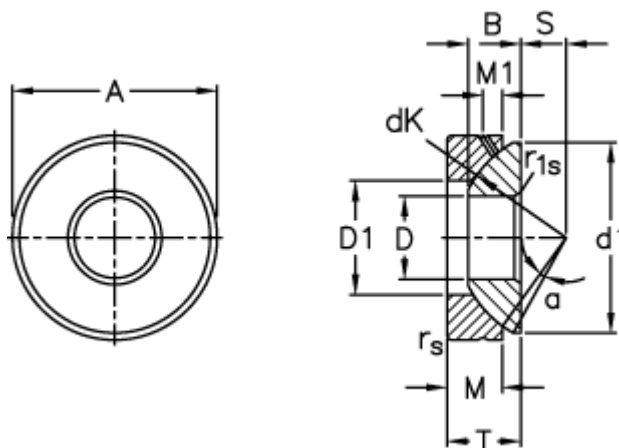

Varenummer: 03511160
 Beskrivelse: Fluro Ledleje GE 160AX

Mål

A	= 290 0 -0,035	M	= 58
B	= 66	M1	= 23
D	= 160 0 -0,025	rs, r1s min	= 1.5
d1 max	= 271	S	= 65
D1 min	= 200	Statisk aksial belastning C0 (kN)	= 9500
dK	= 313	T	= 77 +0,25 -0,70
Dynamisk aksial belastning C (kN)	= 1900	Vægt	= 23200
Kipvinkel	= 2		